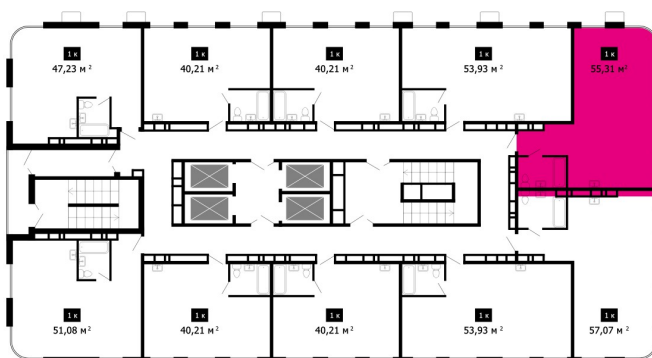

# 4-КОМНАТНАЯ №125

Срок сдачи:	4 кв 2024 г.	Этаж:	14
Площадь:	55.31 м2	Количество комнат:	4

**8.958.010 руб.** ипотека 30.353 руб./мес.

Планировка квартиры

На плане этажа

**+7 (423) 27-33-001**

Пн-Пт с 09:00 до 18:00