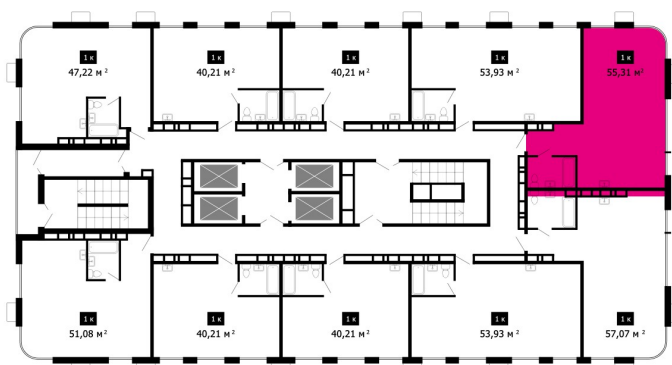

# 4-КОМНАТНАЯ №135

Срок сдачи:	4 кв 2024 г.	Этаж:	15
Площадь:	55.31 м2	Количество комнат:	4

**9.013.320 руб.** ипотека 30.353 руб./мес.

Планировка квартиры

На плане этажа

**+7 (423) 27-33-001**

Пн-Пт с 09:00 до 18:00