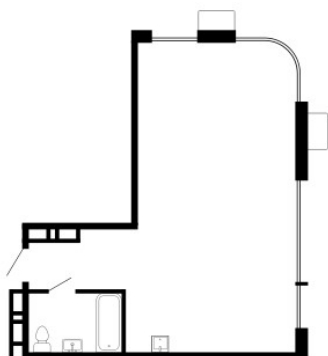

# 4-КОМНАТНАЯ №135

Срок сдачи:	4 кв 2024 г.	Этаж:	15
Площадь:	55.31 м2	Количество комнат:	4

**9.013.320 руб.** ипотека 30.353 руб./мес.

Планировка квартиры

На плане этажа

**+7 (423) 27-33-001**

Пн-Пт с 09:00 до 18:00