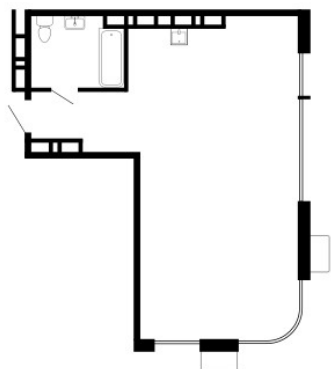

4-КОМНАТНАЯ №136

Срок сдачи:	4 кв 2024 г.	Этаж:	15
Площадь:	57.07 м2	Количество комнат:	4

10.272.600 руб. ипотека 30.353 руб./мес.

Планировка квартиры

На плане этажа

+7 (423) 27-33-001

Пн-Пт с 09:00 до 18:00