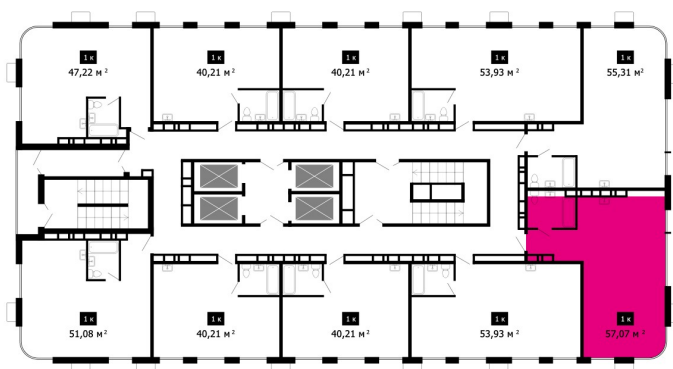

4-КОМНАТНАЯ №136

Срок сдачи:	4 кв 2024 г.	Этаж:	15
Площадь:	57.07 м2	Количество комнат:	4

10.272.600 руб. ипотека 30.353 руб./мес.

Планировка квартиры

На плане этажа

+7 (423) 27-33-001

Пн-Пт с 09:00 до 18:00