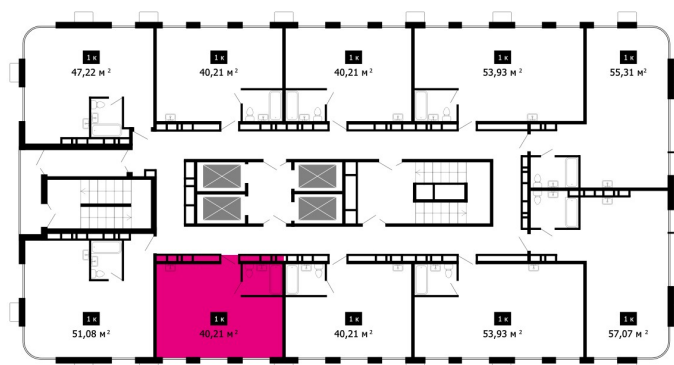

# 3-КОМНАТНАЯ №139

Срок сдачи:	4 кв 2024 г.	Этаж:	15
Площадь:	40.21 м2	Количество комнат:	3

**8.645.150 руб.**      ипотека 30.353 руб./мес.

Планировка квартиры

На плане этажа

**+7 (423) 27-33-001**

Пн-Пт с 09:00 до 18:00