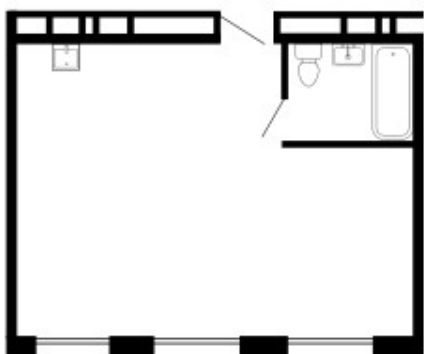

# 3-КОМНАТНАЯ №139

Срок сдачи:	4 кв 2024 г.	Этаж:	15
Площадь:	40.21 м2	Количество комнат:	3

**8.645.150 руб.**      ипотека 30.353 руб./мес.

Планировка квартиры

На плане этажа

**+7 (423) 27-33-001**

Пн-Пт с 09:00 до 18:00