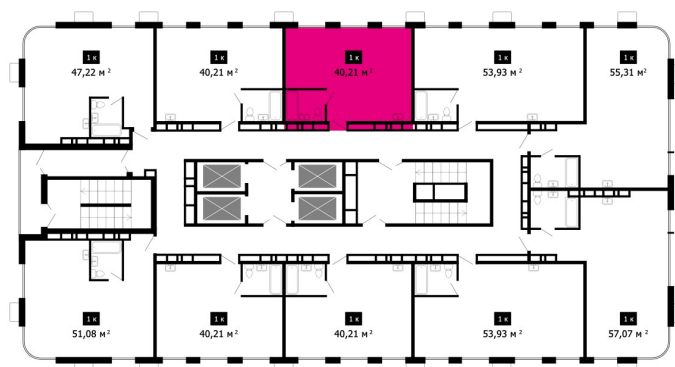

3-КОМНАТНАЯ №143

Срок сдачи:	4 кв 2024 г.	Этаж:	16
Площадь:	40.21 м2	Количество комнат:	3

7.197.590 руб. ипотека 30.353 руб./мес.

Планировка квартиры

На плане этажа

+7 (423) 27-33-001

Пн-Пт с 09:00 до 18:00