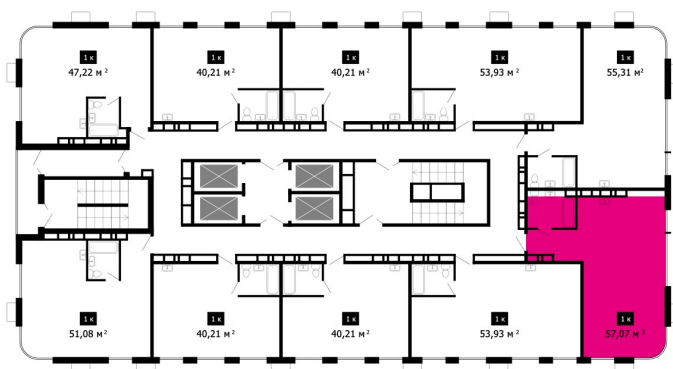

4-КОМНАТНАЯ №146

Срок сдачи:	4 кв 2024 г.	Этаж:	16
Площадь:	57.07 м2	Количество комнат:	4

10.329.670 руб. ипотека 30.353 руб./мес.

Планировка квартиры

На плане этажа

+7 (423) 27-33-001

Пн-Пт с 09:00 до 18:00