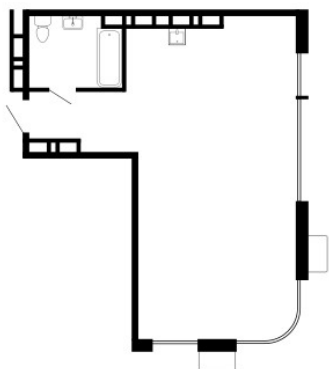

4-КОМНАТНАЯ №146

Срок сдачи:	4 кв 2024 г.	Этаж:	16
Площадь:	57.07 м2	Количество комнат:	4

10.329.670 руб. ипотека 30.353 руб./мес.

Планировка квартиры

На плане этажа

+7 (423) 27-33-001

Пн-Пт с 09:00 до 18:00