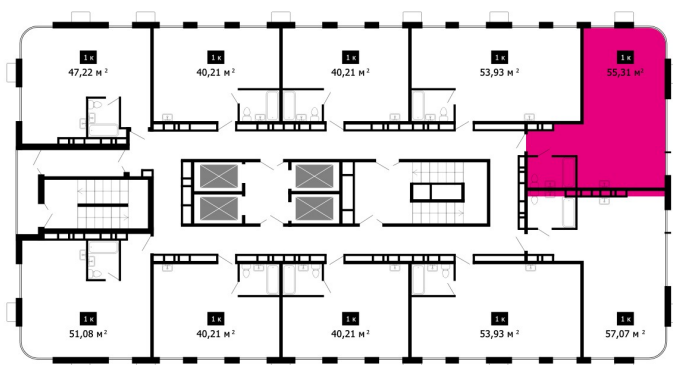

4-КОМНАТНАЯ №165

Срок сдачи:	4 кв 2024 г.	Этаж:	18
Площадь:	55.31 м2	Количество комнат:	4

9.179.250 руб. ипотека 30.353 руб./мес.

Планировка квартиры

На плане этажа

+7 (423) 27-33-001

Пн-Пт с 09:00 до 18:00