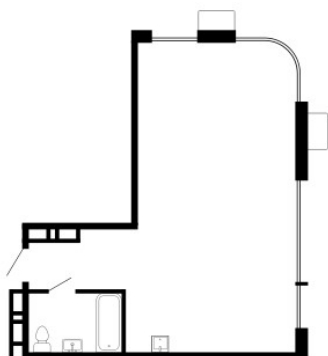

4-КОМНАТНАЯ №165

Срок сдачи:	4 кв 2024 г.	Этаж:	18
Площадь:	55.31 м2	Количество комнат:	4

9.179.250 руб. ипотека 30.353 руб./мес.

Планировка квартиры

На плане этажа

+7 (423) 27-33-001

Пн-Пт с 09:00 до 18:00