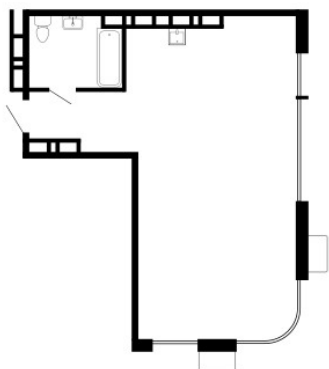

4-КОМНАТНАЯ №166

Срок сдачи:	4 кв 2024 г.	Этаж:	18
Площадь:	57.07 м2	Количество комнат:	4

10.443.810 руб. ипотека 30.353 руб./мес.

Планировка квартиры

На плане этажа

+7 (423) 27-33-001

Пн-Пт с 09:00 до 18:00