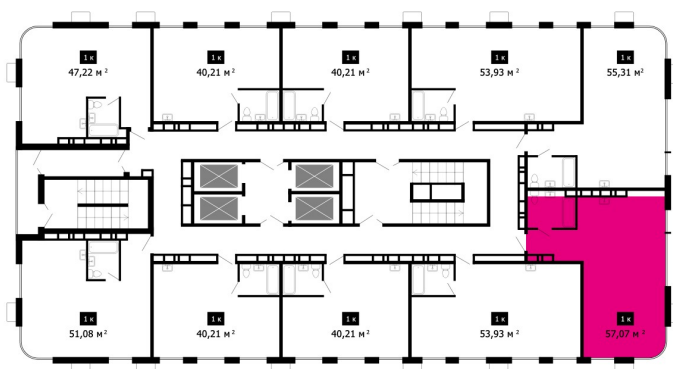

4-КОМНАТНАЯ №166

Срок сдачи:	2 кв 2025 г.	Этаж:	18
Площадь:	57.07 м2	Количество комнат:	4

10.672.090 руб. ипотека 30.353 руб./мес.

Планировка квартиры

На плане этажа

+7 (423) 27-33-001

Пн-Пт с 09:00 до 18:00