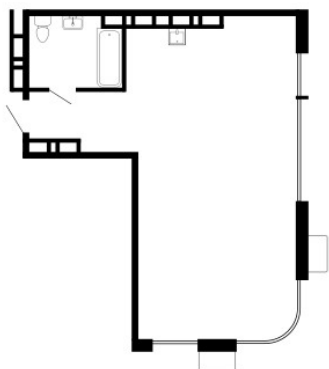

4-КОМНАТНАЯ №166

Срок сдачи:	2 кв 2025 г.	Этаж:	18
Площадь:	57.07 м2	Количество комнат:	4

10.672.090 руб. ипотека 30.353 руб./мес.

Планировка квартиры

На плане этажа

+7 (423) 27-33-001

Пн-Пт с 09:00 до 18:00