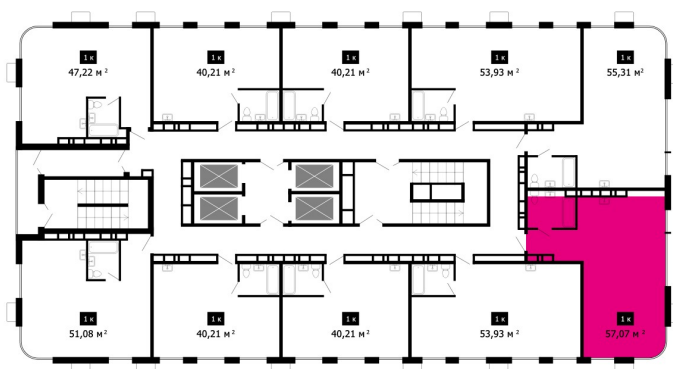

4-КОМНАТНАЯ №166

Срок сдачи:	4 кв 2024 г.	Этаж:	18
Площадь:	57.07 м2	Количество комнат:	4

10.443.810 руб. ипотека 30.353 руб./мес.

Планировка квартиры

На плане этажа

+7 (423) 27-33-001

Пн-Пт с 09:00 до 18:00