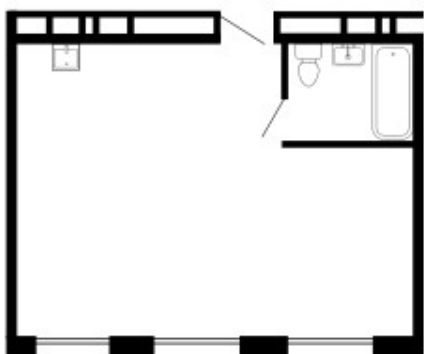

3-КОМНАТНАЯ №169

Срок сдачи:	4 кв 2024 г.	Этаж:	18
Площадь:	40.21 м2	Количество комнат:	3

8.765.780 руб. ипотека 30.353 руб./мес.

Планировка квартиры

На плане этажа

+7 (423) 27-33-001

Пн-Пт с 09:00 до 18:00