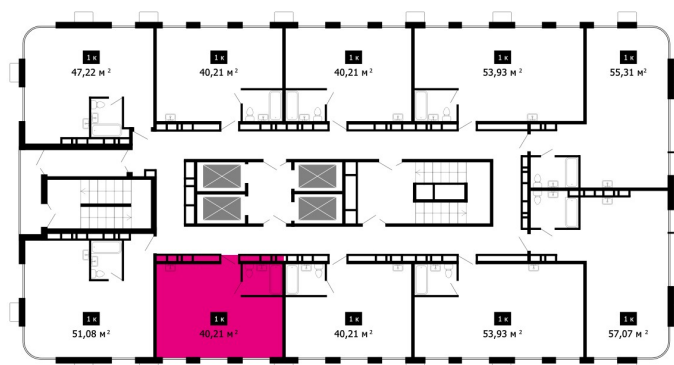

3-КОМНАТНАЯ №169

Срок сдачи:	4 кв 2024 г.	Этаж:	18
Площадь:	40.21 м2	Количество комнат:	3

8.765.780 руб. ипотека 30.353 руб./мес.

Планировка квартиры

На плане этажа

+7 (423) 27-33-001

Пн-Пт с 09:00 до 18:00