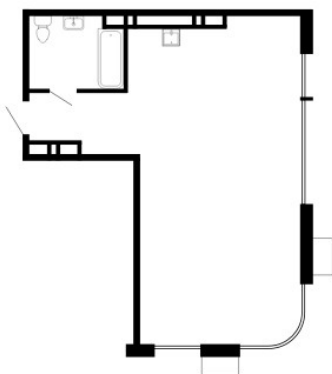

# 4-КОМНАТНАЯ №6

Срок сдачи:	4 кв 2024 г.	Этаж:	2
Площадь:	57.07 м2	Количество комнат:	4

**9.530.690 руб.** ипотека 30.353 руб./мес.

Планировка квартиры

На плане этажа

**+7 (423) 27-33-001**

Пн-Пт с 09:00 до 18:00