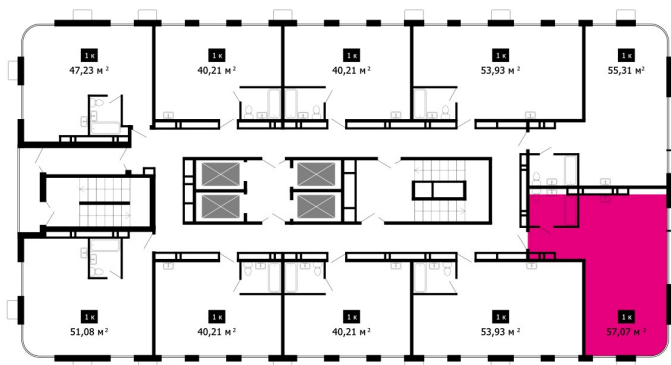

# 4-КОМНАТНАЯ №6

Срок сдачи:	4 кв 2024 г.	Этаж:	2
Площадь:	57.07 м2	Количество комнат:	4

**9.530.690 руб.** ипотека 30.353 руб./мес.

Планировка квартиры

На плане этажа

**+7 (423) 27-33-001**

Пн-Пт с 09:00 до 18:00